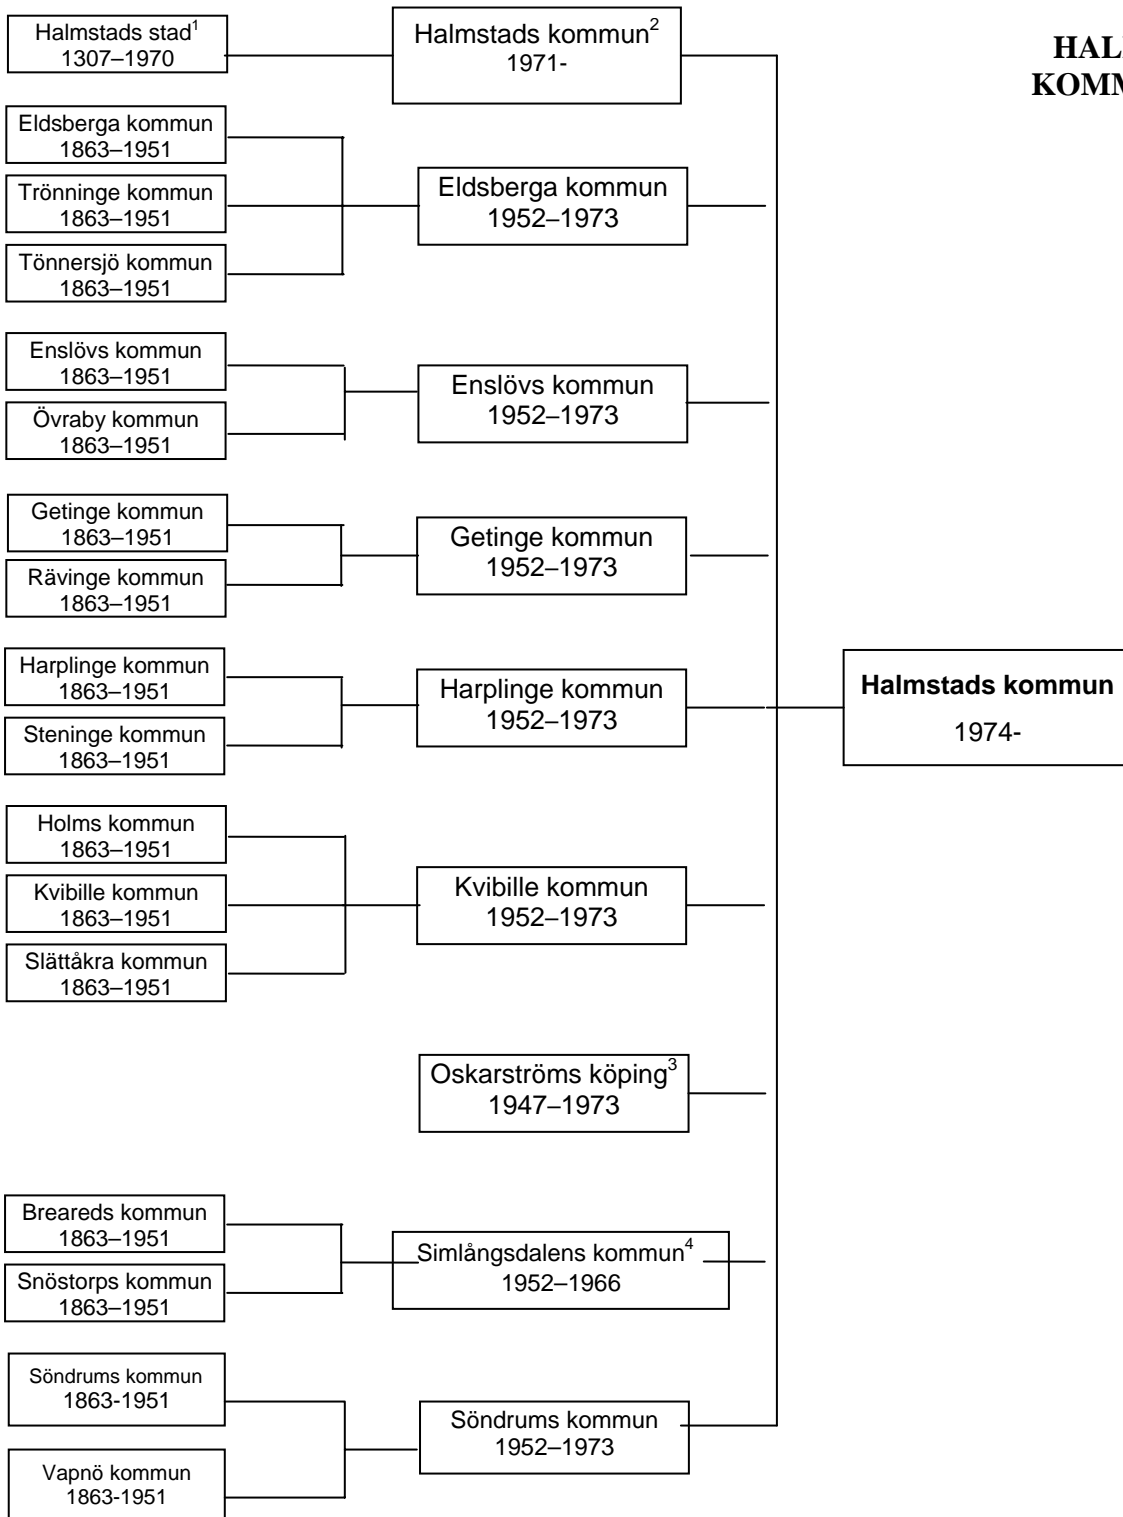

## HALMSTADS KOMMUNTRÄD

<sup>1</sup> Nyhem inom Snöstorps kommun var municipalsamhälle 1909-1927. Nyhem inkorporerades med Halmstads stad 1928.

<sup>2</sup> Halmstads kommun bildades 1971, men det var först 1974 resterande småkommuner inkorporerades (se kommunträdet).

<sup>3</sup> Oskarströms köping bildades genom utbrytning ur Enslövs och Slättåkra kommuner. Tätorten var municipalsamhälle 1905-1946.

<sup>4</sup> Simlångsdalens kommun inkorporerades med Halmstads stad 1967.